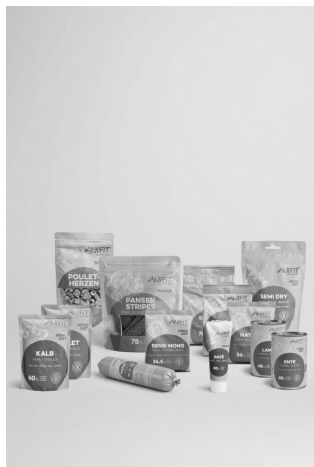

Dog Sets

SET D'ESSAI POUR CHIENS M-L

N° Art.	Désignation / quantité	Prix CHF
1055	Set d'essai chien M-L	CHF 70.60

Faites goûter à votre chien la nourriture naturelle ANiFiT pour chiens de taille M et L.
Commandez un set de dégustation pratique avec de la nourriture humide, de la nourriture sèche et des friandises pour votre chien.

L'image ci-dessus est à titre d'exemple, le contenu correct est indiqué ci-dessous :

- 1 x Conserve agneau 400g
- 1 x Conserve canard 400g
- 1 x Pouch veau 300g
- 1 x Pouch poulet 300g
- 1 x Saucisse poulet 400g
- 1 x Sensitive 60g
- 1 x Nature 80g
- 1 x Olymp 80g
- 1 x Semi Dry poulet 200g
- 1 x Semi Dry bœuf 200g
- 1 x Sensi Mono 80g
- 1 x Pansen Stripes 200g
- 1 x Paté
- 1 x Coeurs de Poulet 35g
- 1 x Training 140g
- 1 x Grand sac en coton
- 1 x Flyer Set d'essai